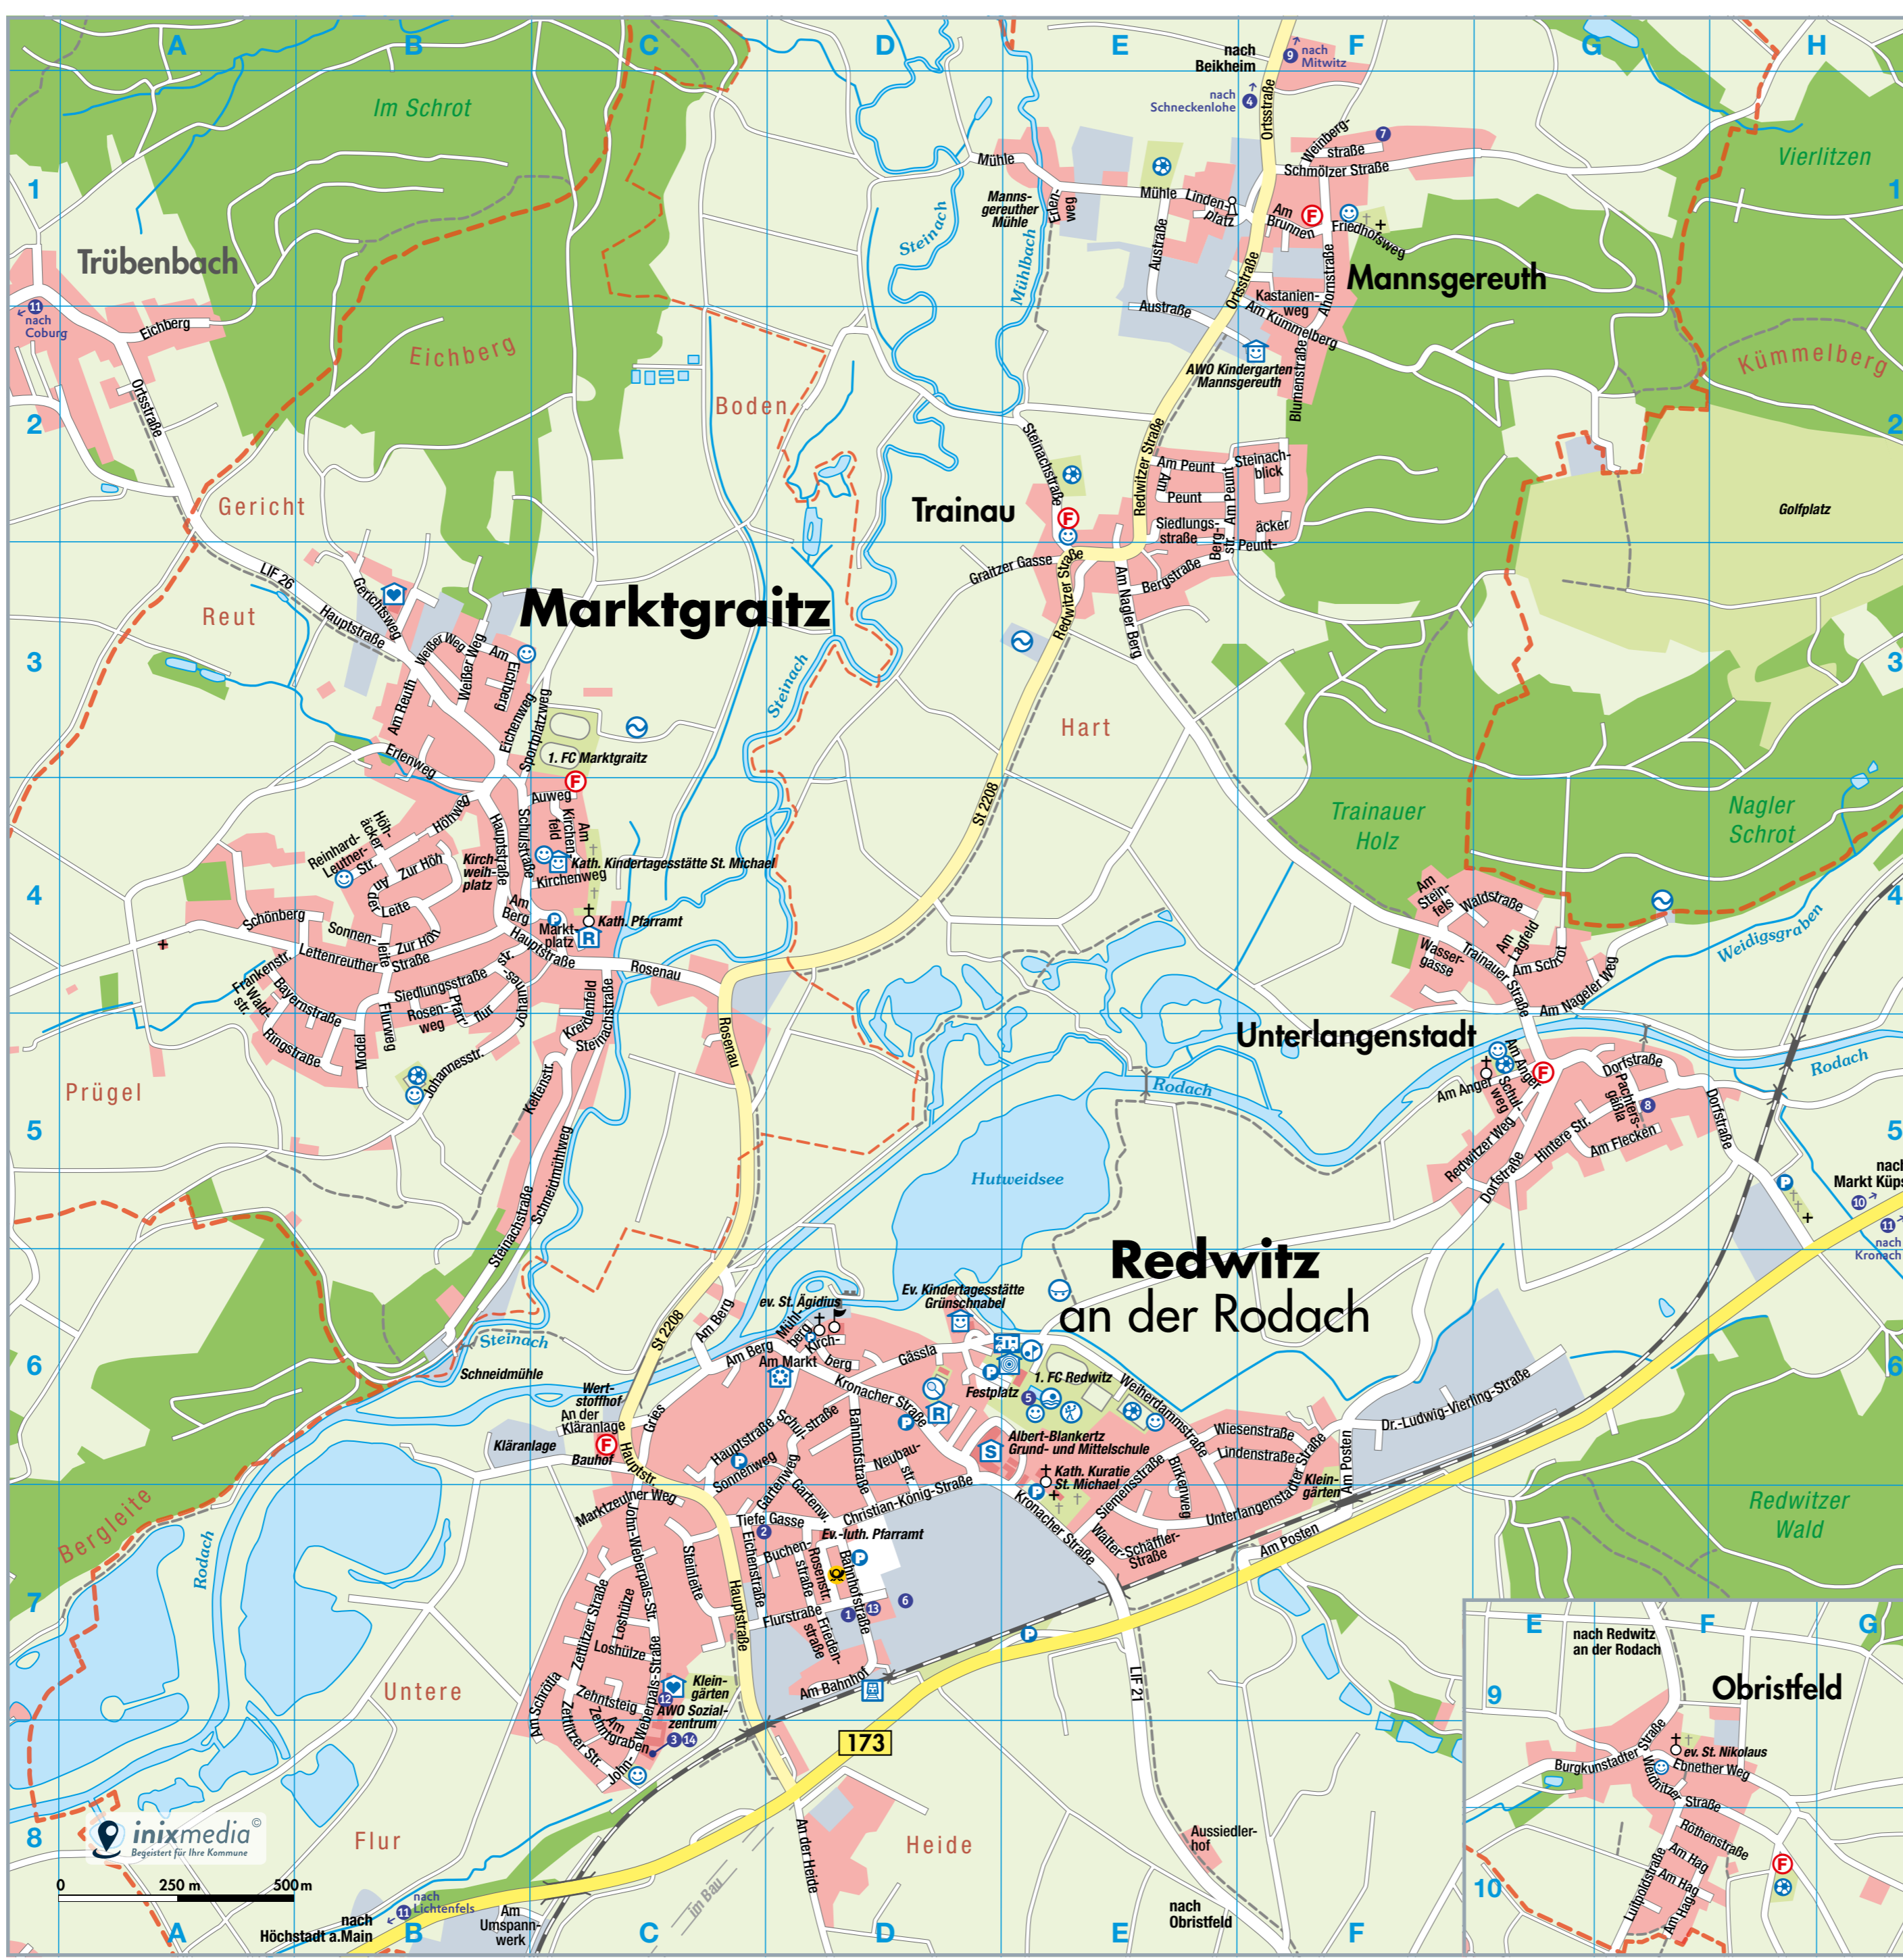

Nette Kollegen suchen nette Kollegen

Wir suchen: **Selbstständige Außendienstmitarbeiter (m/w/d)** mit Spaß am Verkauf, gern auch branchenfremd, für die Region Bayern.

inixmedia GmbH Wetzelsstraße 20 96047 Bamberg
tel 0951 700 869-0 jobs@inixmedia.de www.inixmedia.de

IMPRESSUM

inixmedia GmbH Wetzelsstraße 20, 96047 Bamberg
tel 0951 70 08 69-0 fax 0951 70 08 69-20 mail bayern@inixmedia.de

Im Auftrag der VG Redwitz
1. Auflage, Ausgabe Februar 2022

Ortskarten, Layout und Satz:
Wiebke Freudenberg, Uwe Stahl
Redaktion Verlag:
Edith Kappner, Fabian Galla
Redaktion VG Redwitz:
Stefanie Wendel
Anzeigenberatung: Bernd Kerzel
Fotos: VG Redwitz
Druck: Merkur Druck GmbH
www.merkur-druck.com PN 1976

Karten, Art und Anordnung des Inhalts sind urheberrechtlich geschützt. Nachdruck – auch auszugsweise – nicht gestattet. Weder die VG Redwitz noch der Verlag können für die Vollständigkeit und korrekte Wiedergabe der Inhalte eine Gewähr übernehmen.

Straßenverzeichnis Marktgraitz

Am Berg	.....B4	Lettenreuther Straße	.....AB4
Am Eichberg	.....B3	Marktplatz	.....C4
Am Kirchenfeld	.....C4	Model	.....B5
Am Reuth	.....B3	Pfarrflur	.....B4-5
An der Lette	.....B4	Reinhard-Leutner-Straße	.....B4
Auweg	.....C4	Ringstraße	.....AB4-5
Bayernstraße	.....AB4-5	Rosenau	.....C4-5
Eichenweg	.....B3	Rosenweg	.....B4-5
Erlenweg	.....B3-4	Schneidmühlweg	.....BC5-6
Flurweg	.....B4-5	Schönberg	.....AB4
Frankenstraße	.....A4	Schulstraße	.....BC4
Gerichtsweg	.....B3	Siedlungsstraße	.....B4
Hauptstraße	.....BC3-4	Sonnenleite	.....B4
Höhacker	.....B4	Sportplatzweg	.....BC3
Höhweg	.....B4	Steinachstraße	.....BC5-6
Johannesstraße	.....B4-5	Waldstraße	.....A4
Keltenstraße	.....C5	Weißer Weg	.....B3
Kirchenweg	.....C4	Zur Höh	.....B4
Kreidenfeld	.....C4-5		

Obriestfeld

Am Anger	.....FG5
Am Flecken	.....G5
Am Lagfeld	.....G4
Am Nageler Weg	.....G4
Am Schrot	.....G4
Am Seinfelds	.....F4
Dorfstraße	.....FH5
Hintere Straße	.....G5
Pachtersgässla	.....G5
Redwitzer Weg	.....FG5
Schulweg	.....G5
Trainauer Straße	.....FG4-5
Waldstraße	.....FG4
Wassergasse	.....F4

DRECHSLER
INTERIORS

WOHNEN · LICHT · INNENARCHITEKTUR

Das Fachgeschäft für modernes Wohnen
Wir richten Sie ein!

INDIVIDUELLE LICHT- UND RAUMKONZEPTE

Hintere Straße 28 · 96257 Unterlangenstadt
09264-968723 · www.drechsler-interiors.de

ENGEL
GartenBaumschule

Inh. Rolf Engel · Neundorf 25 · 96268 Mitwitz
TELEFON (0 92 66) 85 19
Telefax 0 92 66 / 66 62 · info@baumschule-engel.de

Das größte Pflanzenangebot in der Region

Öffnungszeiten: Montag bis Freitag von 9 bis 18 Uhr,
Samstag von 9 bis 14 Uhr oder nach Vereinbarung
www.baumschule-engel.de

Wissenschaftsbasierte Hörakustik für Ihre Hörgesundheit

terzo-Zentrum Coburg 0 95 61 - 9 57 31
terzo-Zentrum Kronach 0 92 61 - 6 19 58
terzo-Zentrum Lichtenfels 0 95 71 - 75 79 01

HÖRGERÄTE GEUTER
Coburg · Kronach · Lichtenfels
Wir hören uns.
Netzwerk Hörgesundheit
www.hoergeraete-geuter.de facebook.com/hoergeraetegeuter